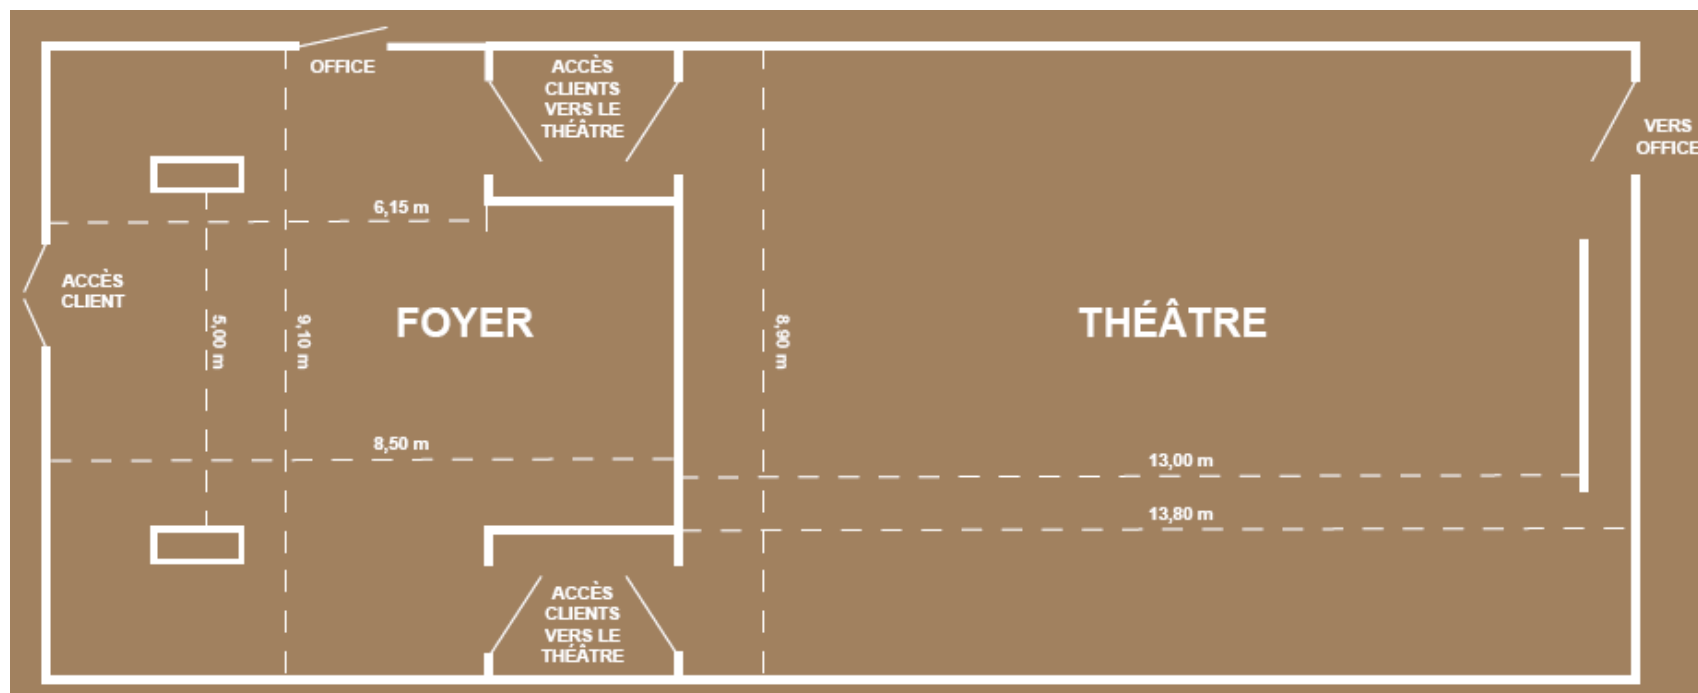

# SALON MÉDITERRANÉE / *THE MEDITERRANEAN ROOM*

Élégant et spacieux avec ses 150 m<sup>2</sup>, le Salon Méditerranée offre une magnifique vue sur les Jardins du Casino et la mer.

La carte des banquets signée Joël Robuchon, l'attention particulière portée aux arts de la table, le design sonore élaboré par Béatrice Ardisson, la flexibilité d'utilisation, tout ici concourt à rendre ce salon idéal pour tous les événements d'exception.

# LE THÉÂTRE ET LE FOYER / *THE THEATRE AND FOYER ROOMS*

Situé au coeur de l'hôtel, ce salon de 126 m<sup>2</sup> entièrement insonorisé dispose d'une flexibilité d'utilisation pour des mises en place personnalisées.

Adapté aux banquets aussi bien qu'aux réunions, ce salon communique avec le Foyer de 58 m<sup>2</sup> pour les réunions en petits comités, un bureau d'accueil ou les pauses-café.

*Located in the centre of the hotel, this entirely soundproofed lounge covering 126 sq m (1356 sq ft) can be customized for all kinds of events and gatherings. Suitable for banquets as well as meetings, the lounge opens on to the Foyer 58 sq m (624 sq ft) which is ideal for small committee meetings, a reception office or coffee breaks.*

# LE THÉÂTRE ET LE FOYER / *THE THEATRE AND FOYER ROOMS*

					
U-SHAPE	BOARD ROOM	CLASS ROOM	THEATRE	LUNCH & DINNER	COCKTAIL
THEATRE 40 personnes	30 personnes	80 personnes	110 personnes	100 personnes	130 personnes
FOYER 20 personnes	18 personnes	30 personnes	50 personnes	40 personnes	50 personnes