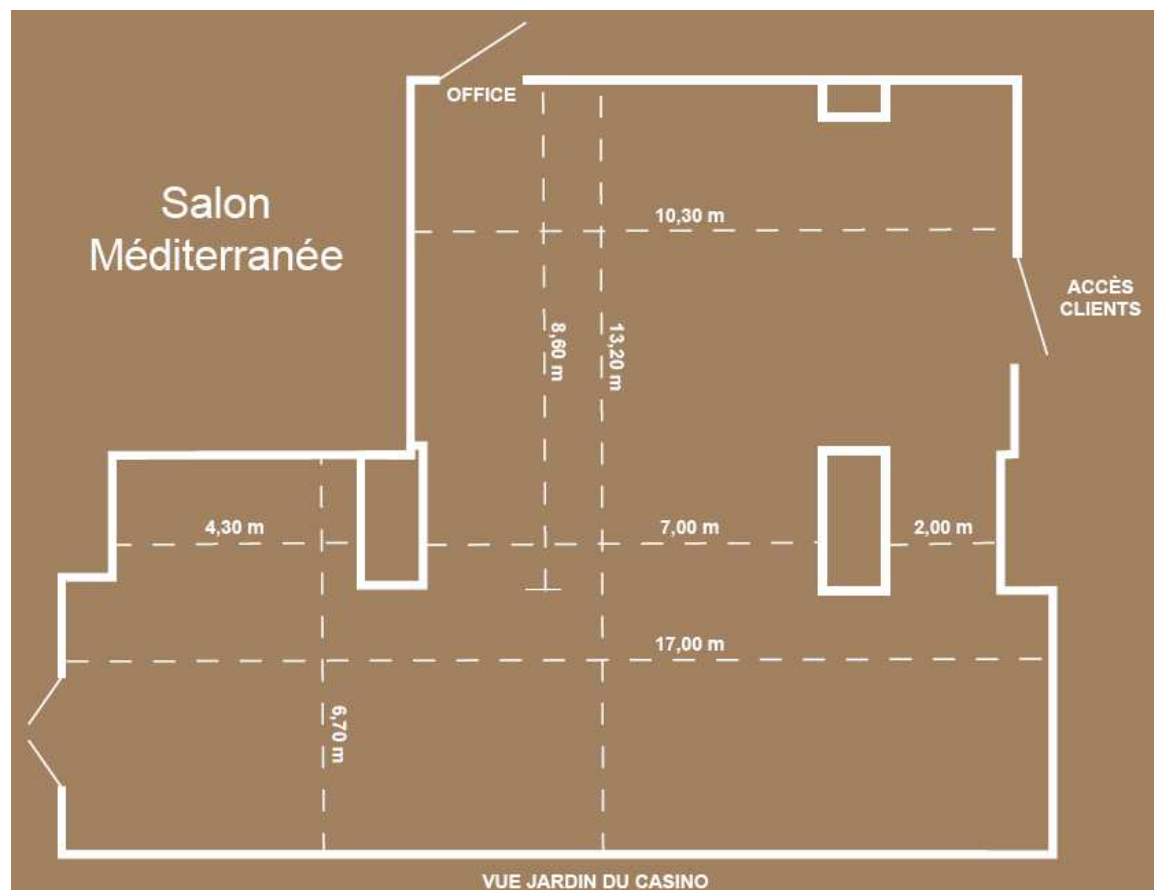

# SALON MÉDITERRANÉE / *THE MEDITERRANEAN ROOM*

Élégant et spacieux avec ses 150 m<sup>2</sup>, le Salon Méditerranée offre une magnifique vue sur les Jardins du Casino et la mer.

La carte des banquets signée Joël Robuchon, l'attention particulière portée aux arts de la table, le design sonore élaboré par Béatrice Ardisson, la flexibilité d'utilisation, tout ici concourt à rendre ce salon idéal pour tous les événements d'exception.

*Elegant and spacious with its 150 sq m (1614 sq ft), the Mediterranean Room offers a magnificent view over the Casino gardens and the sea.*

*The banquet menu devised by Joël Robuchon, the special attention devoted to the tableware, the musical background created by Béatrice Ardisson and the lounge's adaptability make it the ideal setting for exceptional events.*

# SALON MÉDITERRANÉE / *THE MEDITERRANEAN ROOM*

 U-SHAPE	 BOARD ROOM	 CLASS ROOM	 THEATRE	 LUNCH & DINNER	 COCKTAIL
27 personnes	40 personnes	66 personnes	90 personnes	120 personnes	160 personnes

THE LEADING HOTELS  
OF THE WORLD®

# LE THÉÂTRE ET LE FOYER / *THE THEATRE AND FOYER ROOMS*

Situé au coeur de l'hôtel, ce salon de 126 m<sup>2</sup> entièrement insonorisé dispose d'une flexibilité d'utilisation pour des mises en place personnalisées.